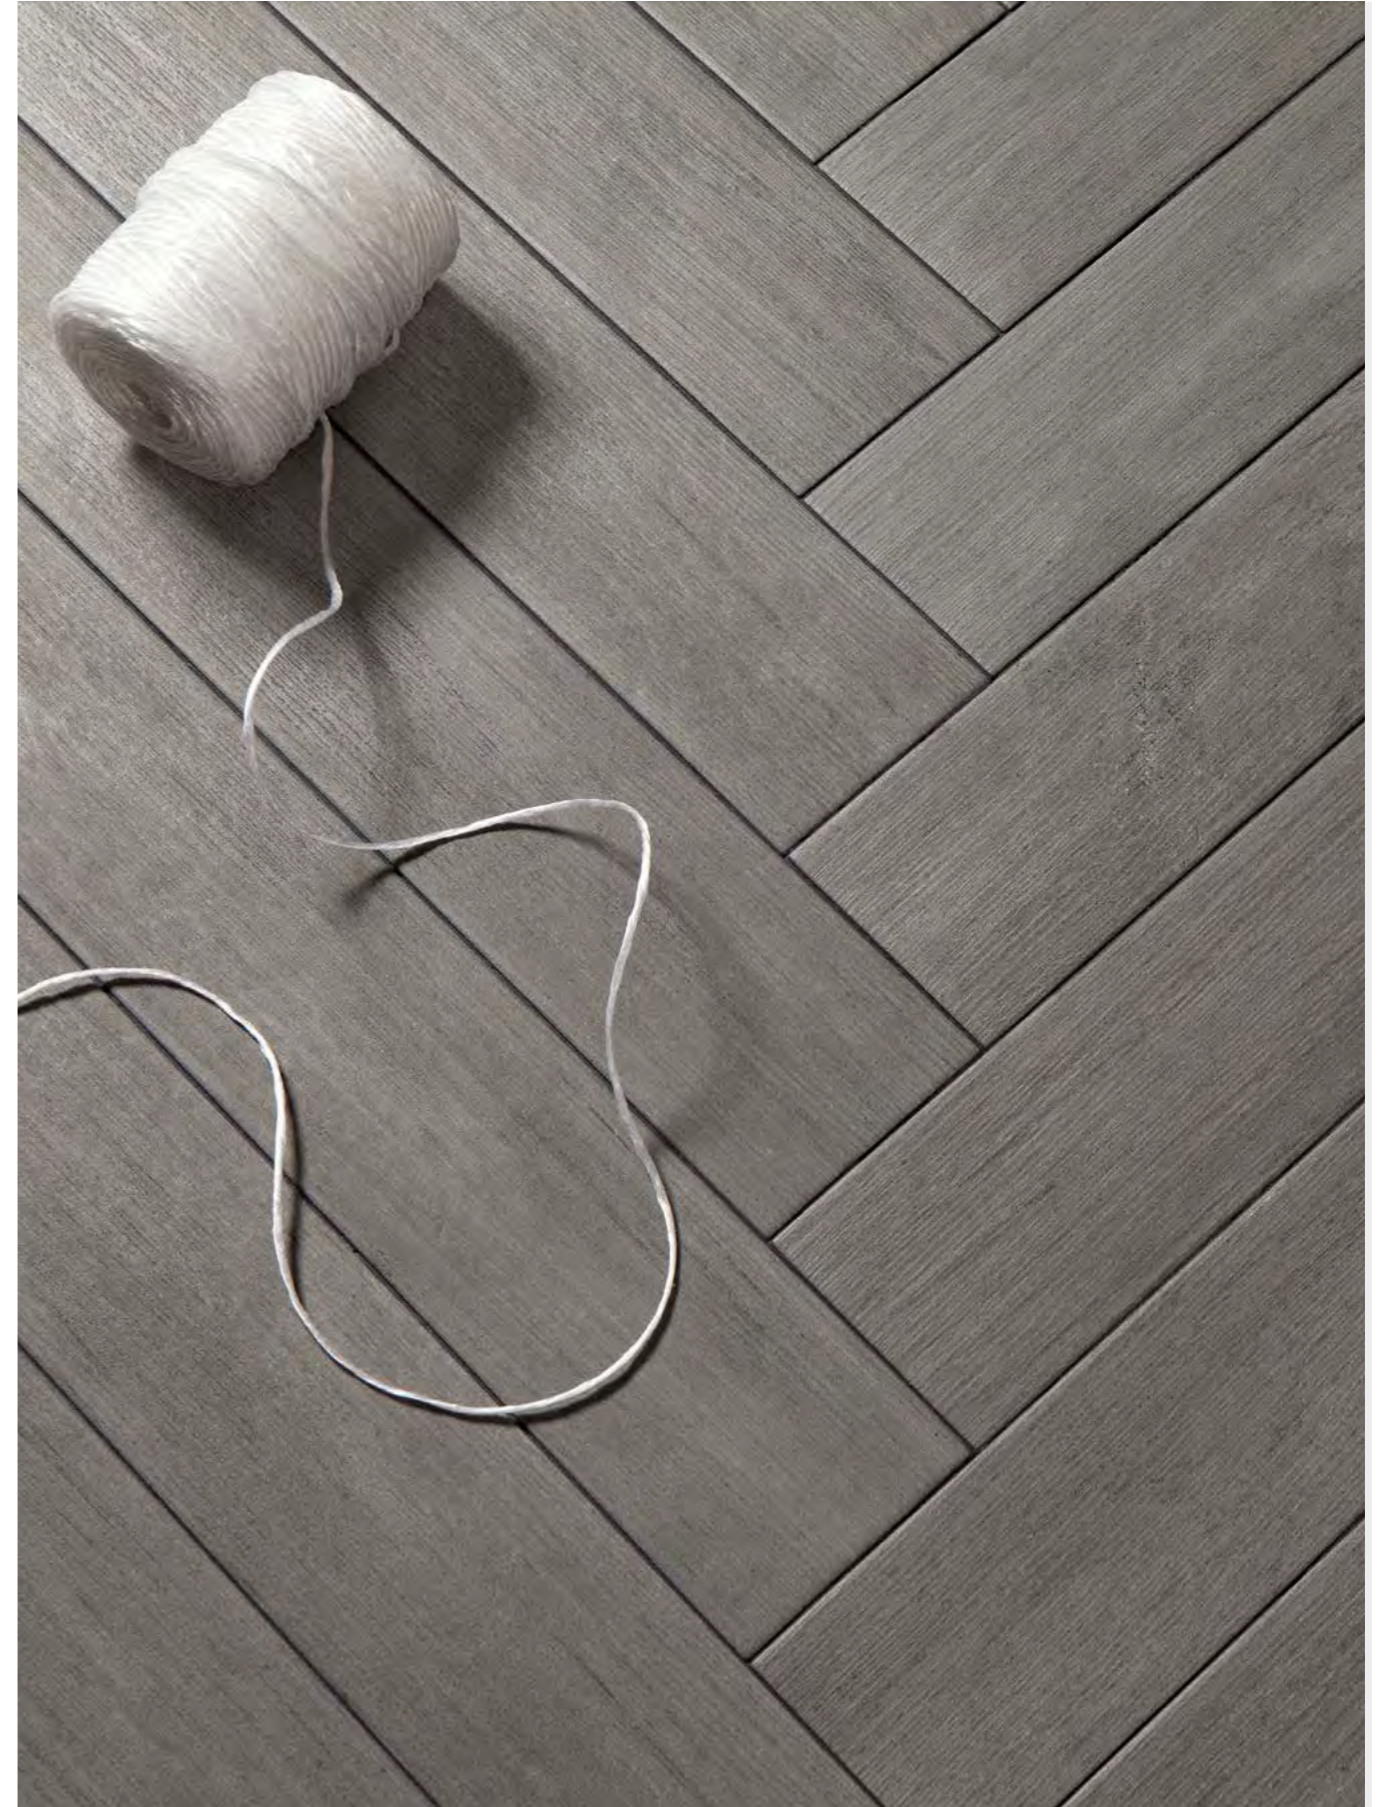

COLUMBUS

COLUMBUS BLUE /60

COLUMBUS is a wood-effect porcelain tile collection and a well-assorted collection, it stands out for its coloured cement appearance, combined with a wood-grain pattern in a choice of 6 colours and 9,8x59,3cm format, thanks to which it can be used in settings of all kinds on both walls and floors. Its varied colours and different patterns can be combined to create multiple different layouts, lending added dynamism to surfaces.

La colección de madera porcelánica COLUMBUS presenta una estética que fusiona el cemento coloreado con vetas de madera en 6 colores diferentes en formato 9,8x59,3 cm, un tamaño que nos permite llegar con esta colección a todo tipo de espacios tanto en pavimento como en revestimiento. Su variada gama cromática, así como sus diferentes gráficas aportan al conjunto movimiento y posibilidades casi infinitas de colocación.