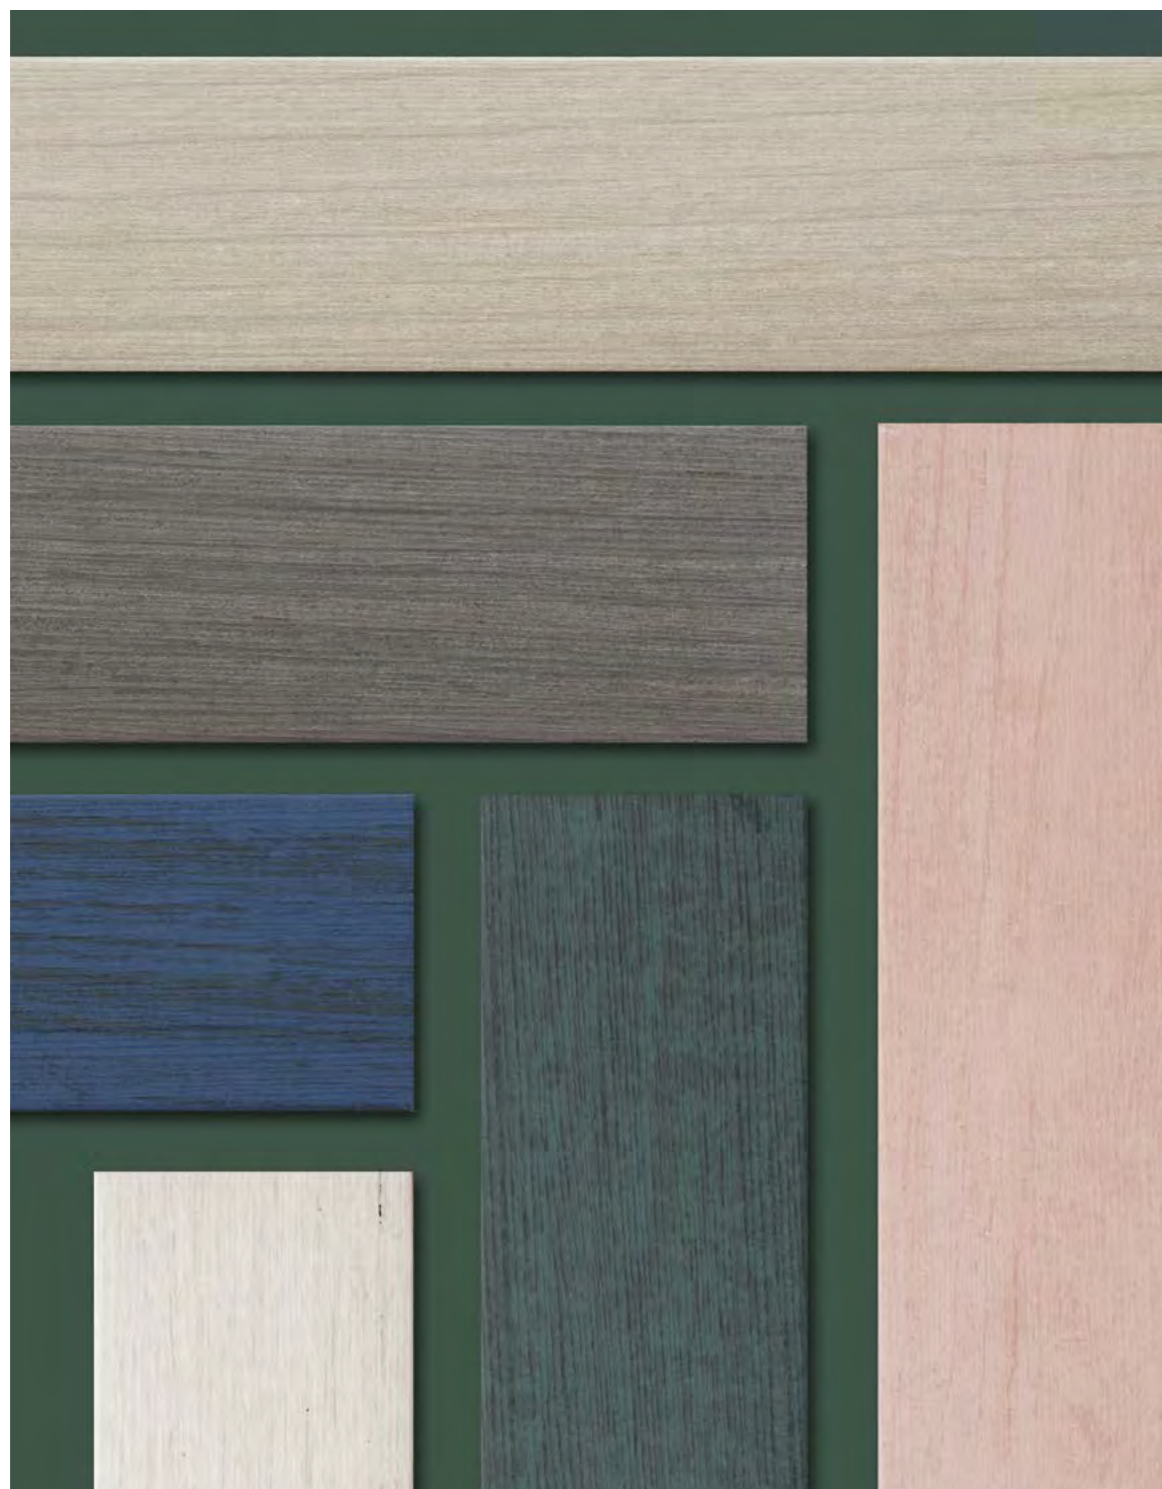

COLUMBUS

COLUMBUS BLUE /60

COLUMBUS is a wood-effect porcelain tile collection and a well-assorted collection, it stands out for its coloured cement appearance, combined with a wood-grain pattern in a choice of 6 colours and 9,8x59,3cm format, thanks to which it can be used in settings of all kinds on both walls and floors. Its varied colours and different patterns can be combined to create multiple different layouts, lending added dynamism to surfaces.

La colección de madera porcelánica COLUMBUS presenta una estética que fusiona el cemento coloreado con vetas de madera en 6 colores diferentes en formato 9,8x59,3 cm, un tamaño que nos permite llegar con esta colección a todo tipo de espacios tanto en pavimento como en revestimiento. Su variada gama cromática, así como sus diferentes gráficas aportan al conjunto movimiento y posibilidades casi infinitas de colocación.

COLUMBUS ANTHRACITE /60

COLUMBUS

COLUMBUS

21805 COLUMBUS WHITE/60
Q8 (9,8x59,3 cm — 37/8x233/8")
24 patterns

21806 COLUMBUS TAUPE/60
Q8 (9,8x59,3 cm — 37/8x233/8")
24 patterns

22293 COLUMBUS PINK/60
Q8 (9,8x59,3 cm — 37/8x233/8")
24 patterns

21807 COLUMBUS ANTHRACITE/60
Q8 (9,8x59,3 cm — 37/8x233/8")
24 patterns

22291 COLUMBUS GREEN/60
Q8 (9,8x59,3 cm — 37/8x233/8")
24 patterns

22292 COLUMBUS BLUE/60
Q8 (9,8x59,3 cm — 37/8x233/8")
24 patterns